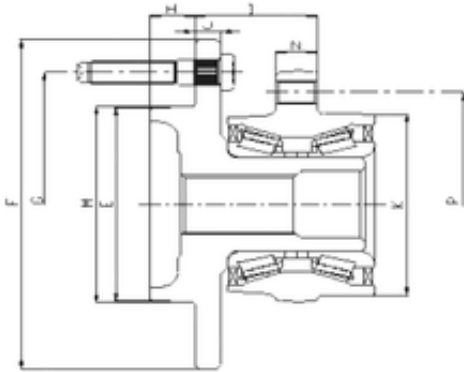

## ILJIN IJ223008 angular contact ball bearings

Bearing No. IJ223008

P	120,6 mm
I	53,13 mm
E	71,3 mm
F	160,4 mm
G	114,3 mm
H	17,5 mm
J	10 mm
K	89 mm
M	73,4 mm
N	13,5 mm
1	Wheel Bearing

IJ223008 Bearing 2D drawings and 3D CAD models