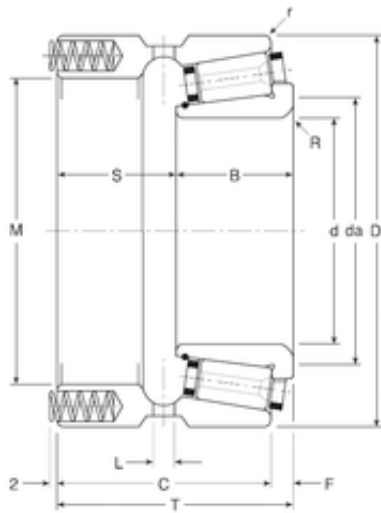

## BEARING-SINGAPORE (PTE)LTD.

98,425 mm x 158,75 mm x 42 mm Gamet  
160098X/160158XP tapered roller bearings

Bearing No. 160098X/160158XP

Size	98.425x158.75x83.9 mm
Bore Diameter	98,425 mm
Outer Diameter	158,75 mm
Width	83,9 mm
d	98,425 mm
D	158,75 mm
T	83,9 mm
B	42 mm
C	78,5 mm
r	0,8 mm
F	8,1 mm
L	9 mm
M	123 mm
R	2,5 mm
S	41,9 mm
da	114 mm
Weight	4,3 Kg

160098X/160158XP Bearing 2D drawings and 3D CAD models