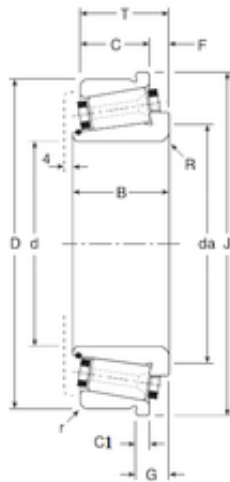

# BEARING-SINGAPORE (PTE)LTD.

127 mm x 215,9 mm x 51 mm Gamet  
200127X/200215XC tapered roller bearings

Bearing No. 200127X/200215XC

Size	127x215.9x47.62 mm
Bore Diameter	127 mm
Outer Diameter	215,9 mm
Width	47,62 mm
d	127 mm
D	215,9 mm
T	47,62 mm
B	51 mm
C	38,62 mm
r	3 mm
C1	8 mm
F	9 mm
G	17 mm
J	224 mm
R	2,5 mm
da	155 mm
Weight	6,58 Kg

200127X/200215XC Bearing 2D drawings and 3D CAD models