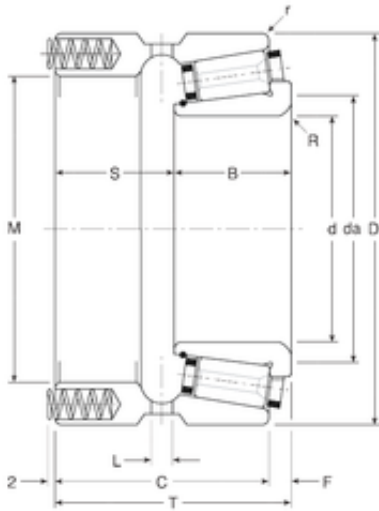

BEARING-SINGAPORE (PTE)LTD.

35 mm x 76,2 mm x 26 mm Gamet
100035/100076XP tapered roller bearings

Bearing No. 100035/100076XP

Size	35x76.2x51.75 mm
Bore Diameter	35 mm
Outer Diameter	76,2 mm
Width	51,75 mm
d	35 mm
D	76,2 mm
T	51,75 mm
B	26 mm
C	46,5 mm
r	0,8 mm
F	5,25 mm
L	5 mm
M	49,5 mm
R	2 mm
S	25,75 mm
da	45 mm
Weight	0,75 Kg

100035/100076XP Bearing 2D drawings and 3D CAD models