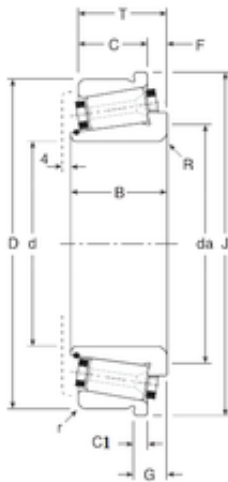

BEARING-SINGAPORE (PTE)LTD.

44,45 mm x 88,9 mm x 28 mm Gamet
119044X/119088XC tapered roller bearings

Bearing No. 119044X/119088XC

Size	44.45x88.9x24.75 mm
Bore Diameter	44,45 mm
Outer Diameter	88,9 mm
Width	24,75 mm
d	44,45 mm
D	88,9 mm
T	24,75 mm
B	28 mm
C	21,58 mm
r	2 mm
C1	4,76 mm
F	3,17 mm
G	7,93 mm
J	93,66 mm
R	2 mm
da	55 mm
Weight	0,56 Kg

119044X/119088XC Bearing 2D drawings and 3D CAD models